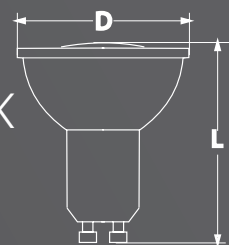

GU10  
3,2W

WOJ12602	WOJ12603
280lm	290lm
WW	CW

DxL - 50x58mm

120°

GU10  
4W

WOJ12702	WOJ12703
280lm	290lm
WW	CW

DxL - 50x58mm

120°