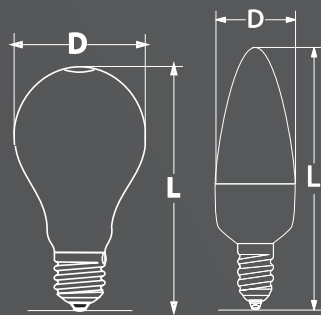

130lm

WW

DxL - 32x132mm

260°

ZAMIENNIKI STANDARDOWYCH ŻARÓWEK /  
REPLACEMENTS FOR STANDARD BULBS

ZAMIENNIKI  
STANDARDOWYCH  
ŻARÓWEK /  
REPLACEMENTS FOR  
STANDARD BULBS

COG LED  
A+ → 7W  
A++ → 3W, 5W  
230V 50HZ  
17000h  
WW - 2700-3200K