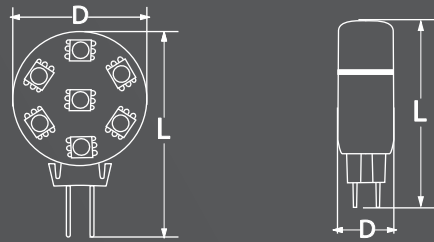

G4 BACK PIN  
1,8W

WOJ12270

140lm

WW

DxL - 30x20mm

LAMPY G4 /  
G4 LAMPS

G4

A++ 1,8W, 2W