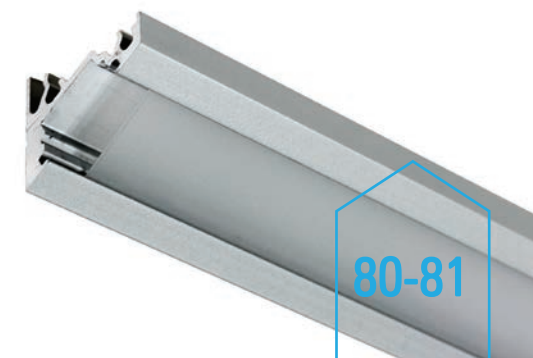

PROFILE LED /
LED PROFILES