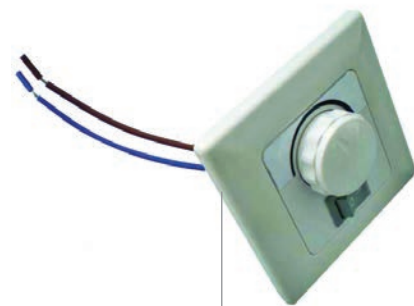

12VDC/24VDC  
5A MAX

WOJ01161

ROZDZIELACZ DC 1 NA 4 / 1 TO 4 DC CABLE

WOJ01162  
WTYK ZASILANIA DC / DC CONNECTOR

WOJ01358

GNIAZDO ZASILANIA DC / DC POWER SOCKET

WOJ01359

PRZEDŁUŻKA ZASILANIA 5M DC / 5M DC CABLE