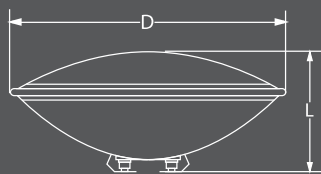

ZAMIENNIKI
LAMP PAR /
REPLACEMENTS
PAR LAMPS

PAR 56
A 21W
12V AC
12V DC
17000h
RGB
WHITE- 5500-6500K

Śruby / Screws

18W

WOJ22005	WOJ22016
12V DC	12V AC
RGB	

DxL - 178x95mm

120°

Śruby / Screws

21W

WOJ22006
12V AC
WHITE
1450lm

DxL - 178x95mm

120°