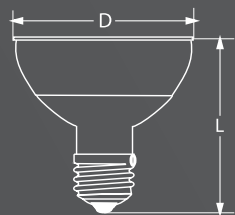

60°

G53  
17W

WOJ12880	WOJ12881	WOJ12882
1000lm	1050lm	1100lm
WW	NW	CW

DxL - 111x69mm

60°

ZAMIENNIKI  
LAMP PAR /  
REPLACEMENTS  
FOR PAR LAMPS

PAR20, PAR30, PAR38  
A+ 6W, 11W, 16W  
230V 50HZ  
17000h  
WW - 2700-3200K  
CW - 5500-6500K