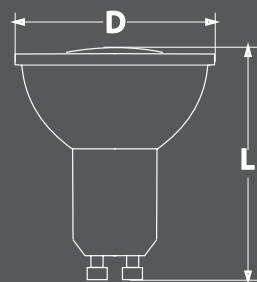

ZAMIENNIKI
REFLEKTORÓW
HALOGENOWYCH /
REPLACEMENTS FOR
HALOGEN REFLECTORS

GU10
A+ → 6W, 8W, 10W
230V 50HZ
17000h
WW - 2700-3200K
CW - 5500-6500K
SMD