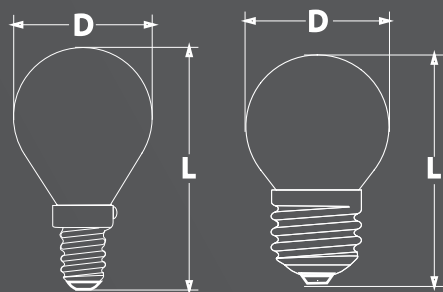

ZAMIENNIKI
STANDARDOWYCH
ŻARÓWEK /
REPLACEMENTS FOR
STANDARD BULBS

KULKI / BALLS

A+ 4W, 6W

230V 50HZ

17000h

WW - 2700-3200K

CW - 5500-6500K