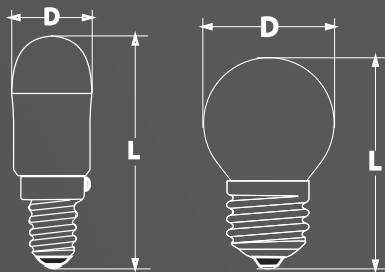

ZAMIENNIKI
STANDARDOWYCH
ŻARÓWEK /
REPLACEMENTS FOR
STANDARD BULBS

TABLICOWA / MINI LED
KULKI / BALLS

A+ 0,75W

230V 50HZ

17000h

WW - 2700-3200K

CW - 5500-6500K