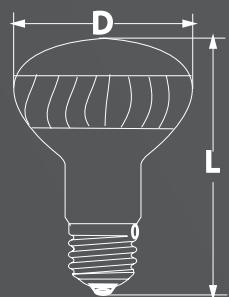

ZAMIENNIKI
STANDARDOWYCH
ŻARÓWEK /
REPLACEMENTS FOR
STANDARD BULBS

R39, R50, R63
A+ → 3W, 8W
A++ → 6W
230V 50H
17000h
WW - 2700-3200K
CW - 5500-6500K