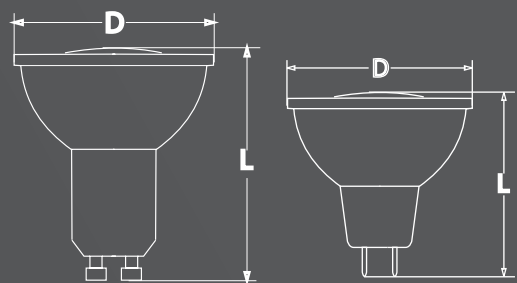

ZAMIENNIKI
REFLEKTORÓW
HALOGENOWYCH /
REPLACEMENTS FOR
HALOGEN REFLECTORS

GU10 - 230V 50HZ
GU5,3 - 12V 50HZ
A+ 4W, 6W
17000h
WW - 2700-3200K
CW - 5500-6500K
SMD