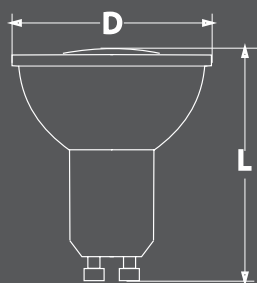

ZAMIENNIKI
REFLEKTORÓW
HALOGENOWYCH /
REPLACEMENTS FOR
HALOGEN REFLECTORS

GU10
A++ 3W
A+ 5W
230V 50HZ
17000h
WW - 2700-3200K
CW - 5500-6500K
COB