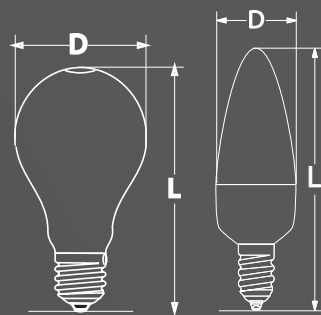

E27

6W

WOJ13061	WOJ13062
480lm	500lm
WW	CW

DxL - 37x100mm

160°

ZAMIENNIKI STANDARDOWYCH ŻARÓWEK /  
REPLACEMENTS FOR STANDARD BULBS

ZAMIENNIKI  
STANDARDOWYCH  
ŻARÓWEK /  
REPLACEMENTS FOR  
STANDARD BULBS