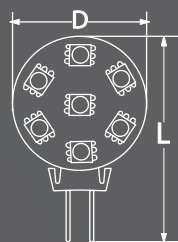

LAMPY
G4 I G9 /
G4 AND G9
LAMPS

Niezastąpione w oświetlaniu małych przestrzeni (meble, szafki, gabloty) oraz jako energooszczędne zamienniki lamp halogenowych na trzonkach G4 i G9.

These lamps are irreplaceable in small spaces (furniture, shelves and display cases). They are mainly used, however, as replacements for G4 and G9 halogen lamps.

G4
A++ 1,2W, 1,8W
12V 50H
17000h
WW - 2700-3200K
CW - 5500-6500K

G4

1,2W

WOJ12066	WOJ12067
115lm	120lm
WW	CW
DxL - 23x35mm	

G4 BACK PIN
1,2W

WOJ12269

115lm

WW

DxL - 23x18mm