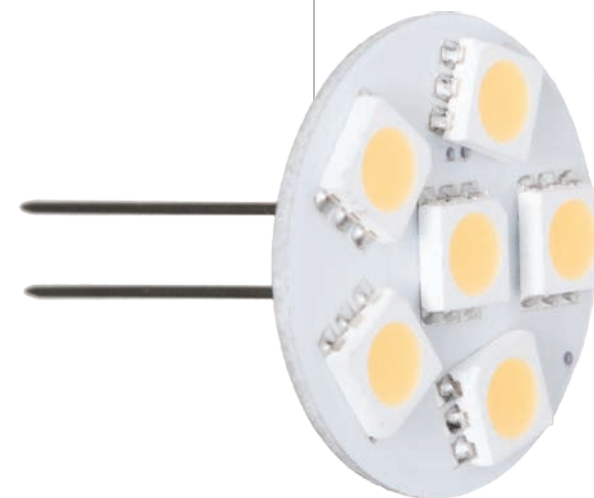

G4

1,2W

WOJ12066	WOJ12067
115lm	120lm
WW	CW
DxL - 23x35mm	

G4 BACK PIN  
1,2W

WOJ12269

115lm

WW

DxL - 23x18mm