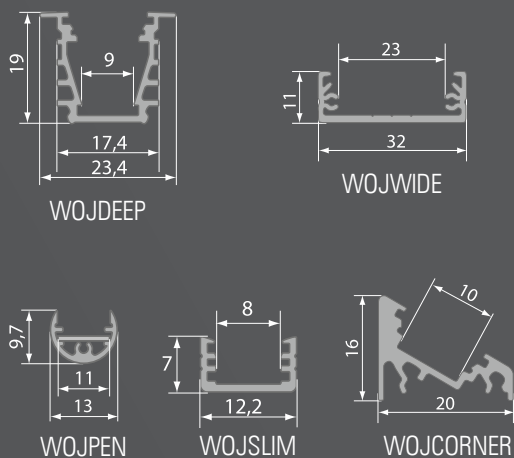

AKCESORIA DO
PASKÓW LED /
LED STRIPS
ACCESSORIES

WOJ01705
WOJSLIM
OSŁONA TRANSPARENTNA / TRANSPARENT COVER
WOJ01706
WOJSLIM
OSŁONA MLECZNA / MILKY COVER

WOJ01707
WOJDEEP
OSŁONA TRANSPARENTNA / TRANSPARENT COVER

WOJ01708
WOJDEEP
OSŁONA MLECZNA / MILKY COVER

AKCESORIA DO PASKÓW LED /
LED STRIPS ACCESSORIES

WOJ01711
WOJWIDE
OSŁONA TRANSPARENTNA / TRANSPARENT COVER

WOJ01712
WOJWIDE
OSŁONA MLECZNA / MILKY COVER

WOJ01709
WOJPEN
OSŁONA TRANSPARENTNA / TRANSPARENT COVER
WOJ01710
WOJPEN
OSŁONA MLECZNA / MILKY COVER

WOJ01713
WOJCORNER
OSŁONA TRANSPARENTNA / TRANSPARENT COVER

WOJ01714
WOJCORNER
OSŁONA MLECZNA / MILKY COVER

PROFILE LED /
LED PROFILES