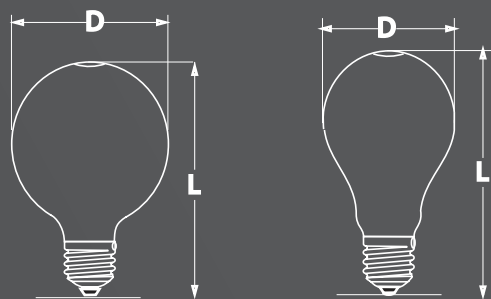

ZAMIENNIKI
STANDARDOWYCH
ŻARÓWEK /
REPLACEMENTS FOR
STANDARD BULBS

GLOBE, GLS
A+ 13W, 15W
230V 50H
17000h
WW - 2700-3200K
CW - 5500-6500K