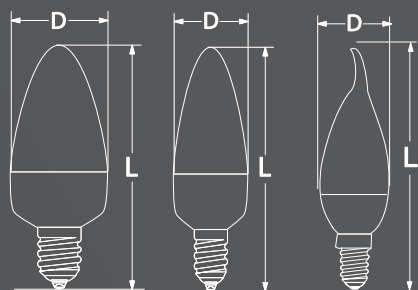

ZAMIENNIKI
STANDARDOWYCH
ŻARÓWEK /
REPLACEMENTS FOR
STANDARD BULBS

ŚWIECZKI / CANDELS

A+ 4W, 6W

230V 50HZ

17000h

WW - 2700-3200K

CW - 5500-6500K