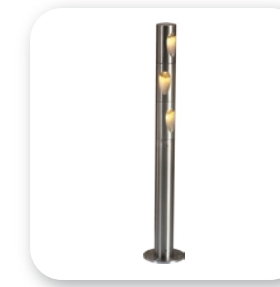

Spectrum LED is a wide range of modern LED light sources with traditional style light bulbs used in church chandeliers and candelabra. The available wattage and colours make it possible to create the perfect mood and accentuate the atmosphere while reducing the costs of electricity.

Thanks to the variety of lighting systems and luminaires of the Spectrum LED solutions it is possible to achieve this aim.

OPRAWY WEWNĘTRZNE / INDOOR LUMINAIRES

Oświetlenie wewnętrzne obiektów sakralnych powinno tworzyć atmosferę, sprzyjać skupieniu oraz zapewniać wysoki komfort widzenia, zarówno dla kapłanów jak i wiernych.

Spectrum LED to szeroka gama opraw oraz kinkietów LEDowych doskonale sprawdzających się do oświetlenia wnętrz obiektów sakralnych. Dzięki szerokiej ofercie jesteśmy w stanie uwydatnić każde piękno.

The interior lighting of churches should create an atmosphere, encourage meditation and provide high visual comfort for both the priests and the faithful.

Spectrum LED is a wide range of LED luminaires and wall lamps ideal for illuminating the interiors of churches. Since our range is wide, we are able to bring out any kind of beauty.

OPRAWY ZEWNĘTRZNE / OUTDOOR LUMINAIRES