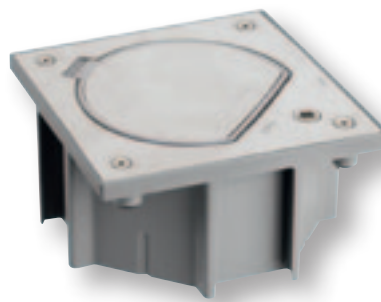

## ■ Bryzgoszczelne gniazda natynkowe IP54 *Simon Aquarius*

Niewielkie gabaryty, skręcane obudowy oraz bardzo wytrzymałe mechanizmy to główne cechy elementów bryzgoszczelnej serii natynkowej Aquarius. Dodatkowo za pomocą dławicy można je łączyć w pionowe zestawy wielokrotne z zachowaniem bryzgoszczelności.