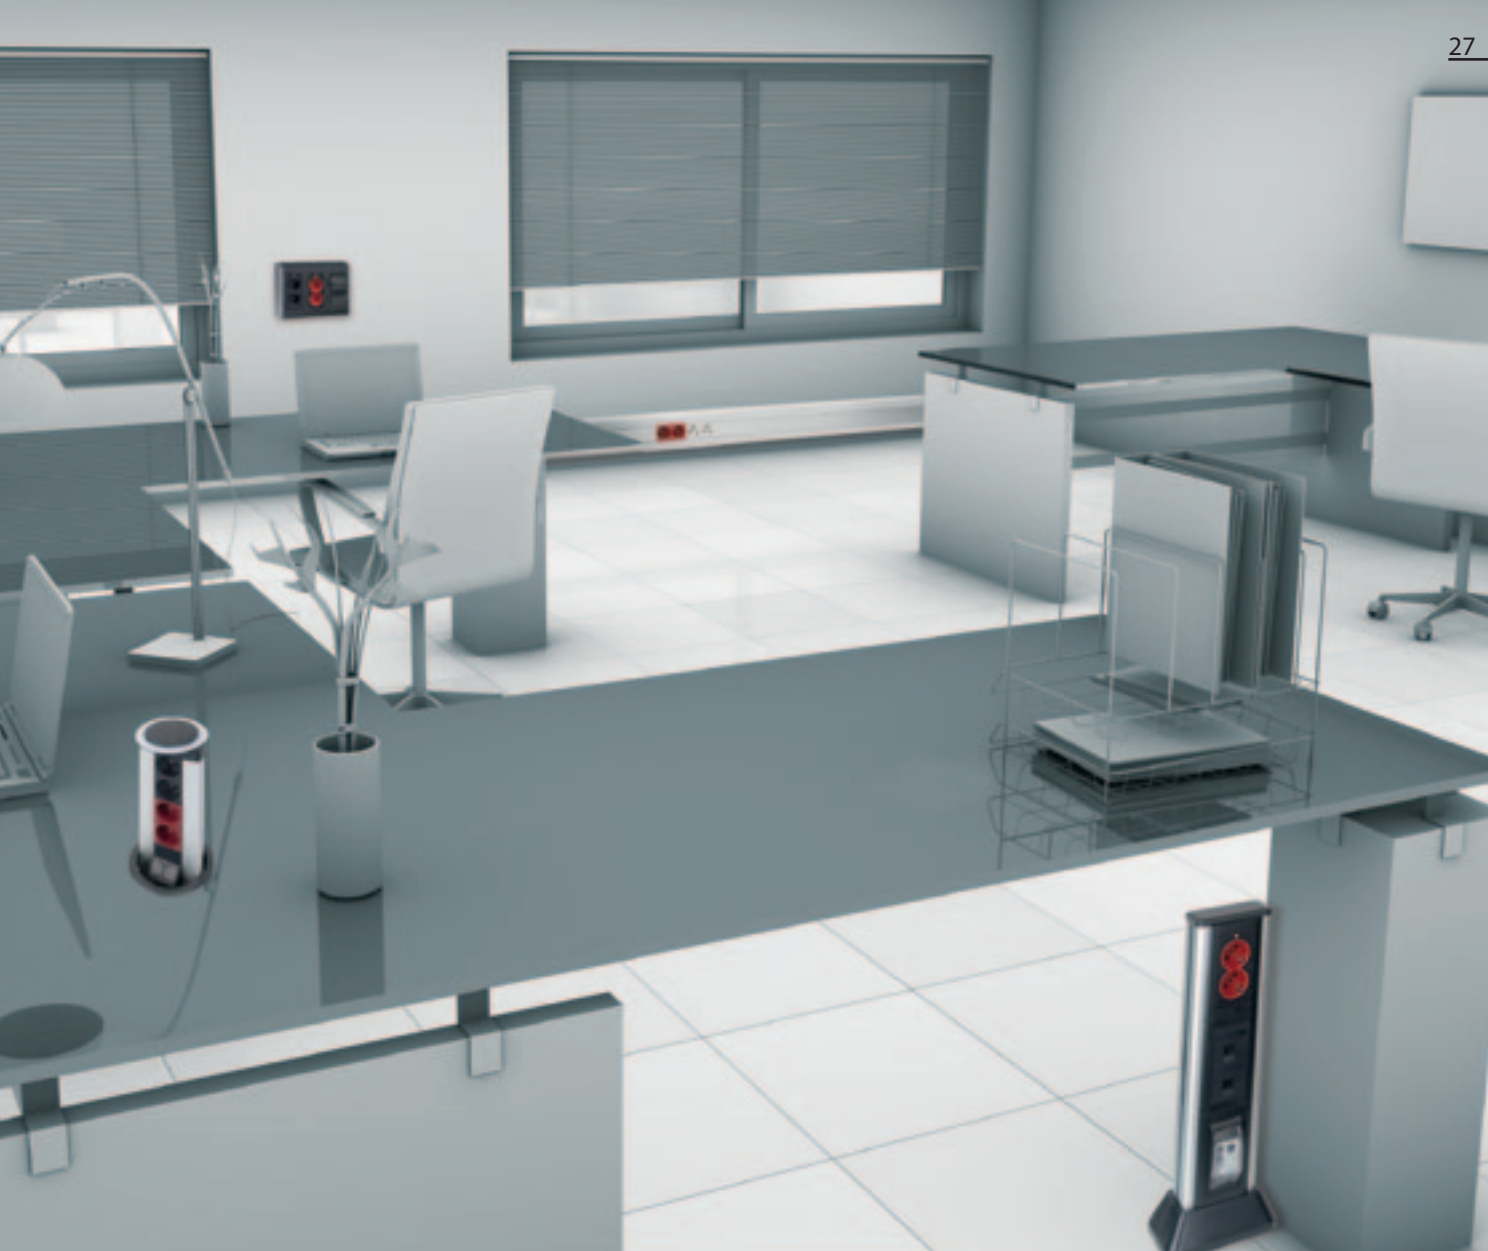

mieszczenie biurowe