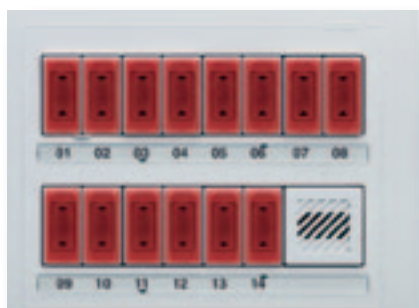

■ Centrala przywoławcza

Wskazuje sygnałem świetlnym i dźwiękowym miejsce (numer pokoju), gdzie wymagana jest interwencja personelu.