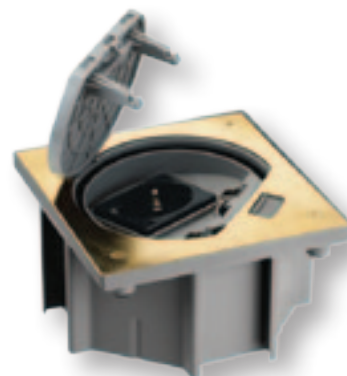

■ Puszka podłogowa

Simon Connect

Stopień ochrony przed wodą i brudem na poziomie IP66 umożliwia zainstalowanie puszek wewnątrz i na zewnątrz pomieszczeń, w podłogach technicznych, posadzkach wylewanych oraz wszędzie tam, gdzie wymagana jest możliwość czasowego podłączenia elektrycznego oraz teleinformatycznego.