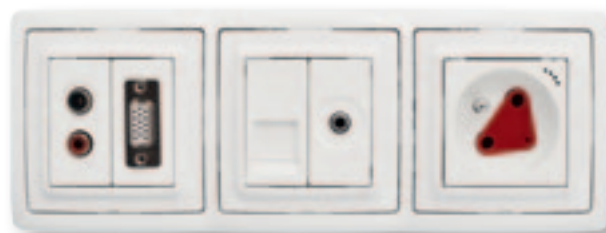

■ Teleblok K45

Simon Connect

Umożliwia estetyczne podłączenie na poziomie płaszczyzny roboczej i wygodne korzystanie z urządzeń elektrycznych oraz multimedialnych w czasie konferencji.