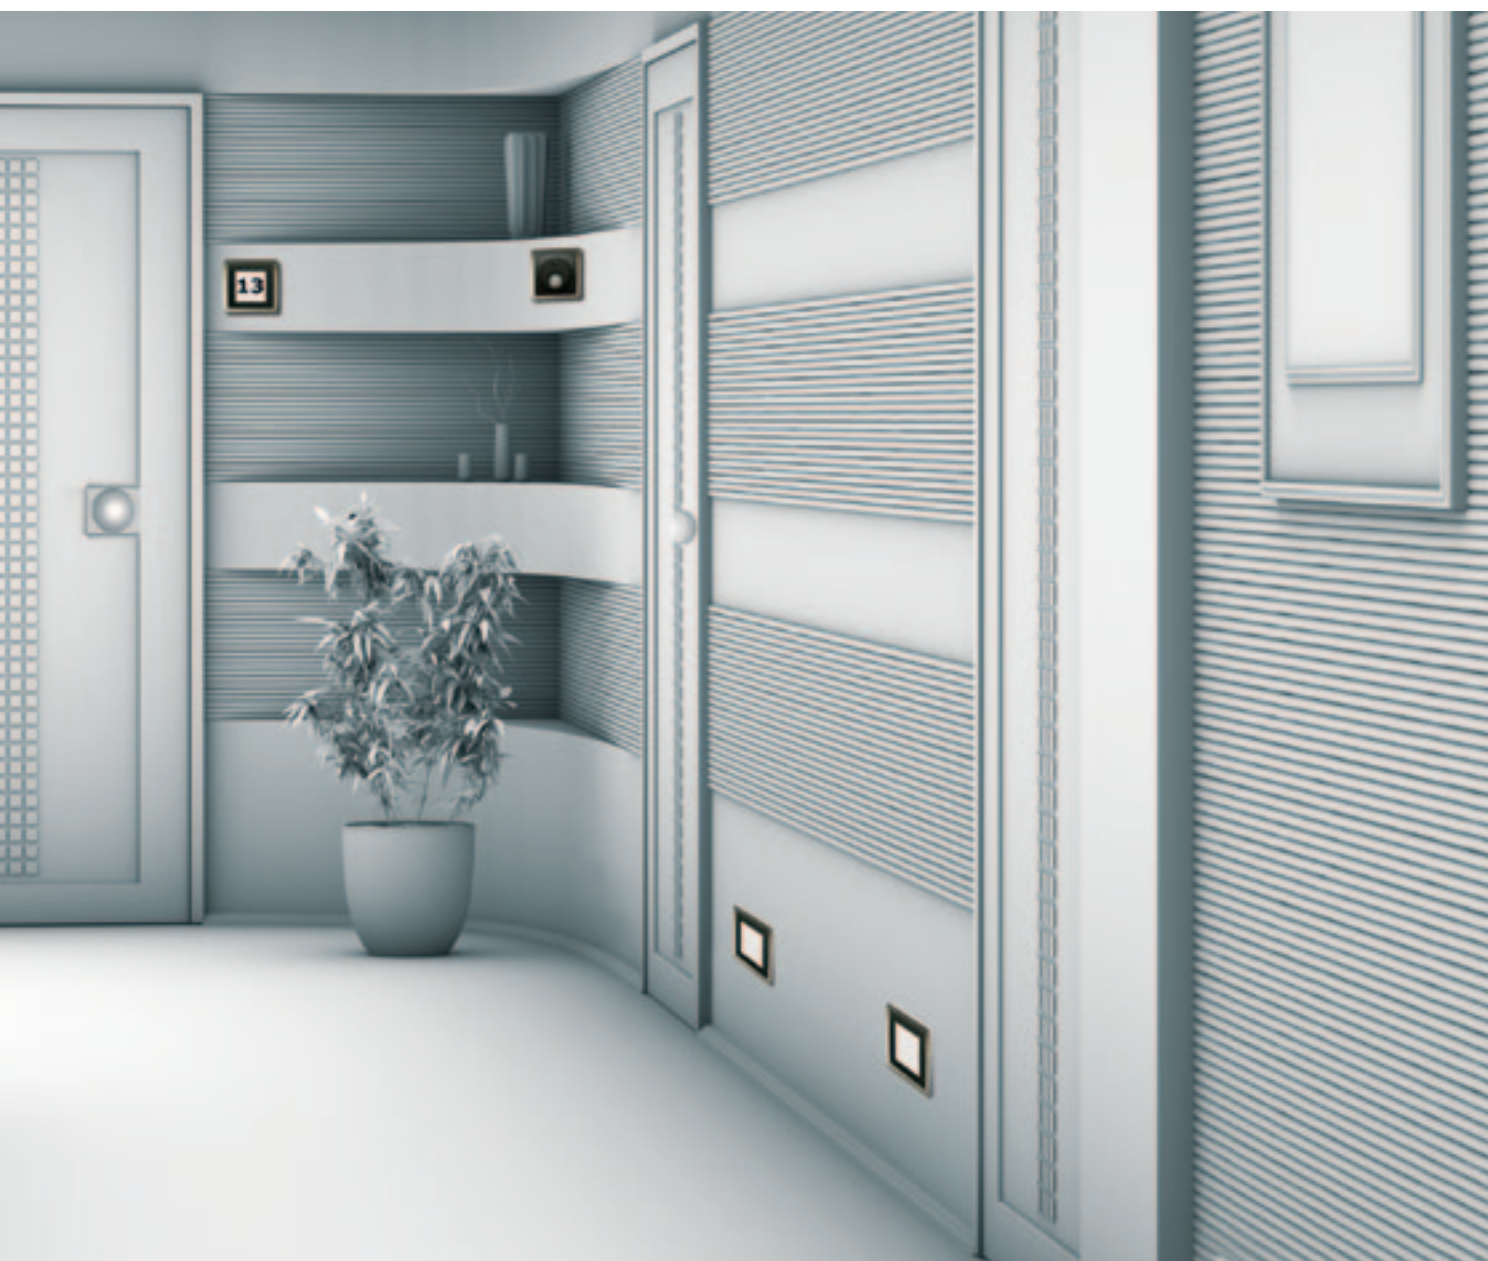

■ Czujnik ruchu

Simon Classic

Reaguje na ruch w strefie do siedmiu metrów od miejsca zainstalowania. Samoczynnie włącza np. oświetlenie oraz wyłącza je po upływie zaprogramowanego czasu.

■ Elektroniczny wyłącznik czasowy

Simon Classic

Włączanie i wyłączanie oświetlenia lub np. wentylacji w zadanym czasie przyczynia się do oszczędności energii.