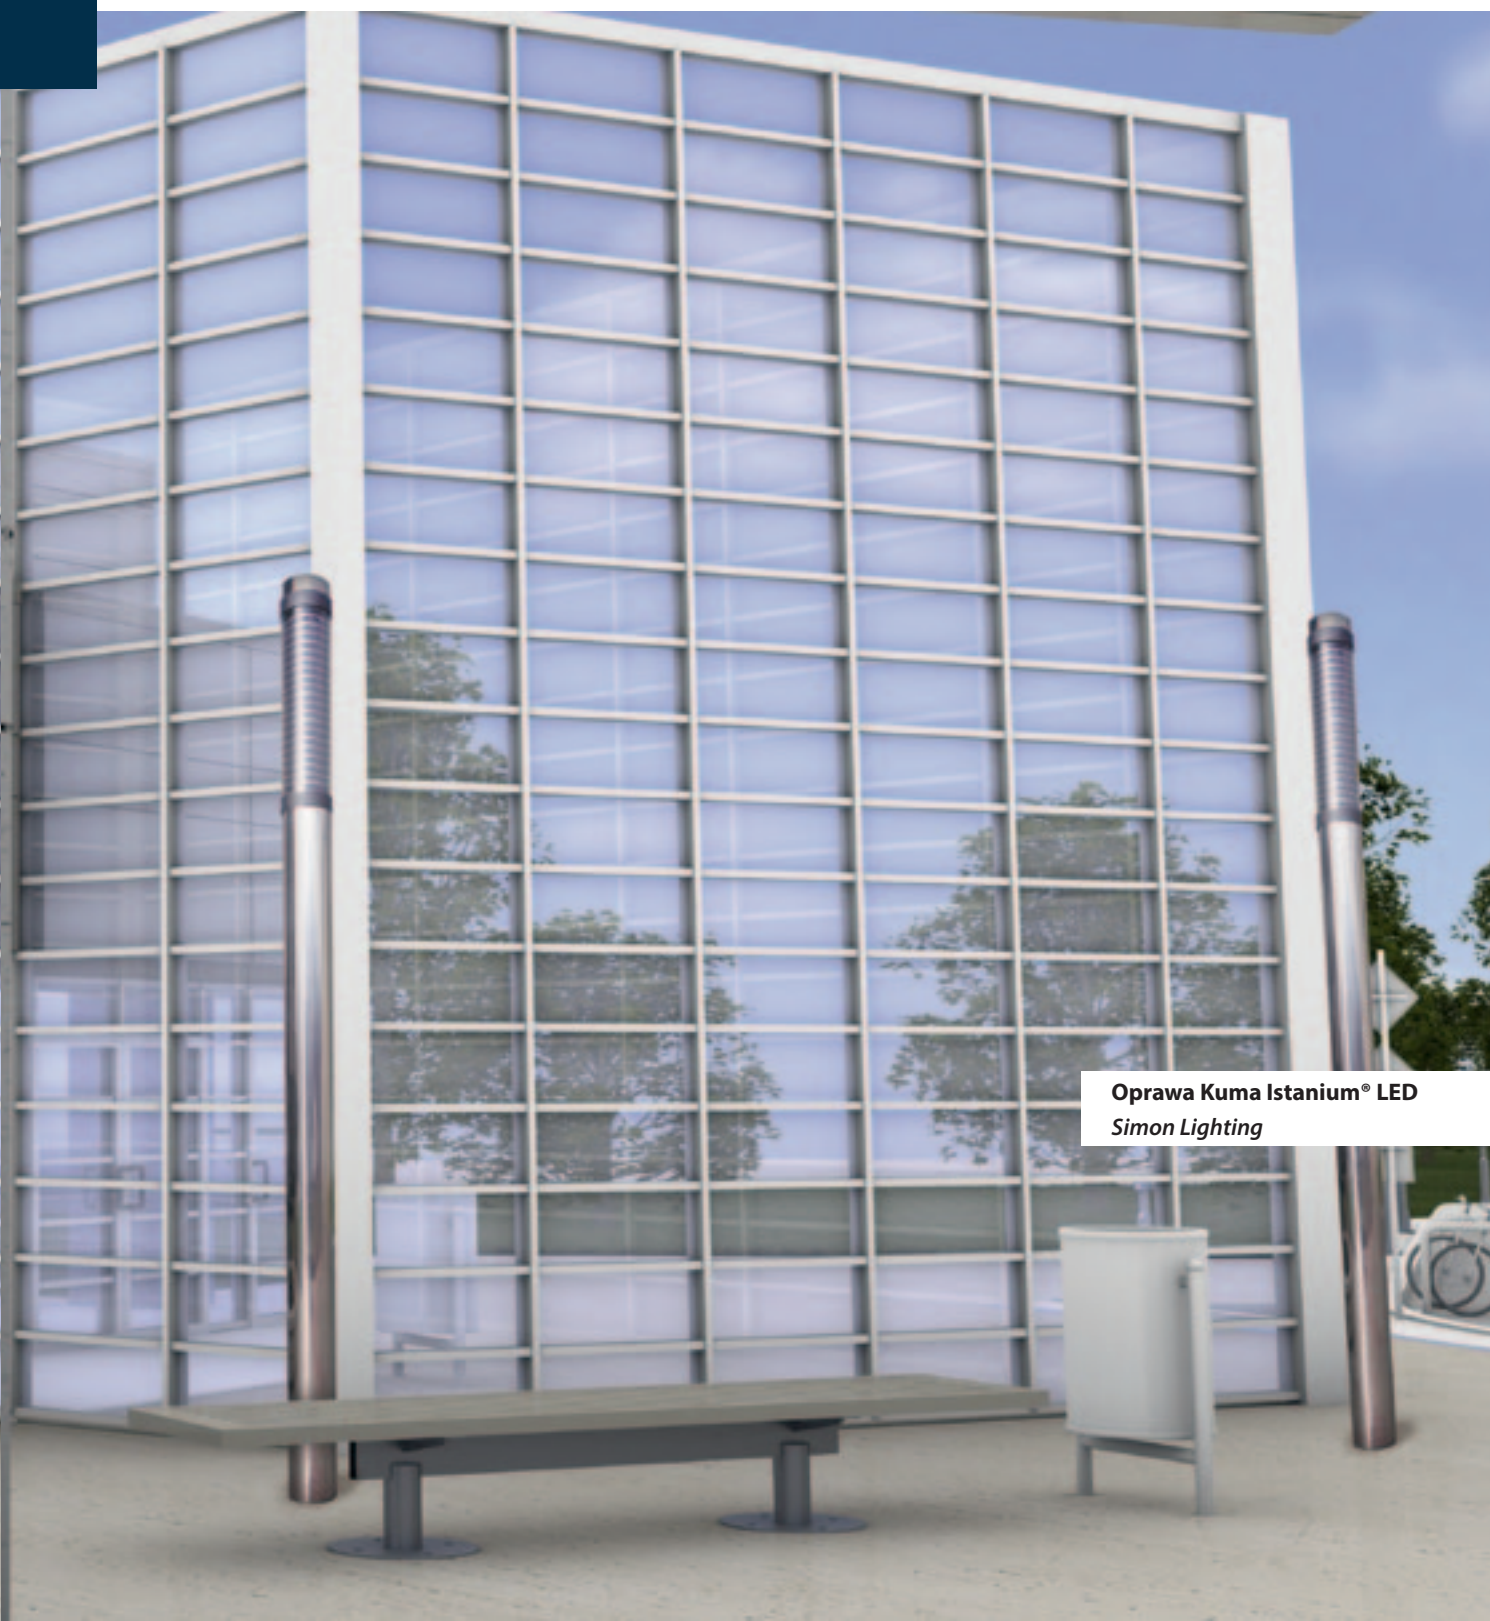

KONTAKT simon

Oferta rozwiązań systemowych dostosowana do potrzeb hoteli, ośrodków wypoczynkowych i obiektów użyteczności publicznej zapewnia gościom bezpieczeństwo i komfort.

To także szeroki wachlarz ułatwień codziennej pracy personelu, oszczędność energii elektrycznej oraz optymalizacja wykorzystania czasu.

Oprawa Kuma Istanium® LED
Simon Lighting