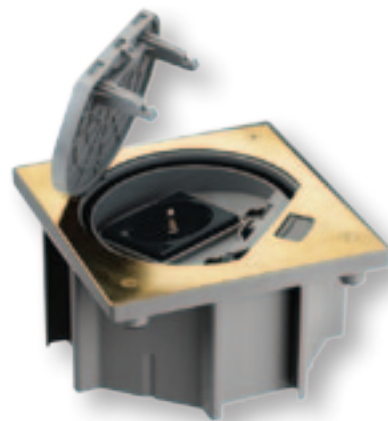

■ Puszka podłogowa

Simon Connect

Stopień ochrony przed wodą i brudem na poziomie IP66 umożliwia zainstalowanie puszek wewnątrz i na zewnątrz pomieszczeń, w posadzkach, na tarasie, przy basenie oraz wszędzie tam, gdzie wymagana jest możliwość czasowego podłączenia elektrycznego oraz teleinformatycznego.