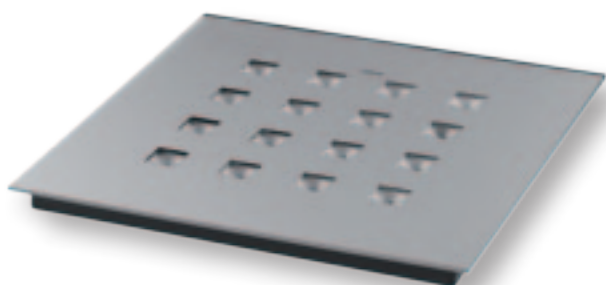

■ Termostat do regulacji ogrzewania

Simon 82

Praktyczne urządzenie ozdobione jedną z wielu ramek serii Simon 82.

■ Downlight 710

Simon Lighting

Oprawa typu downlight do oświetlenia ogólnego (16 diod LED).