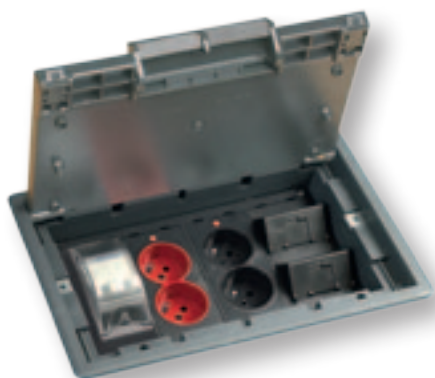

■ Łącznik żaluzyjowy

Simon 82 Nature

Pozwala kontrolować ruch żaluzji za pomocą standardowych klawiszy.

■ Programator scen

Simon 82 Nature

Umożliwia sterowanie sekwencją do czterech zaprogramowanych scen w wieloelementowym układzie w danym pomieszczeniu, np. oświetlenia i żaluzji.

■ Puszka podłogowa

Simon Connect

Umożliwia podłączenie instalacji w miejscach oddalonych od ścian.

■ Minikolumna

Simon Connect

W przypadku braku możliwości montażu instalacji teleinformatycznych i multimedialnych w podłodze minikolumny znajdują zastosowanie w instalacjach napodłogowych.