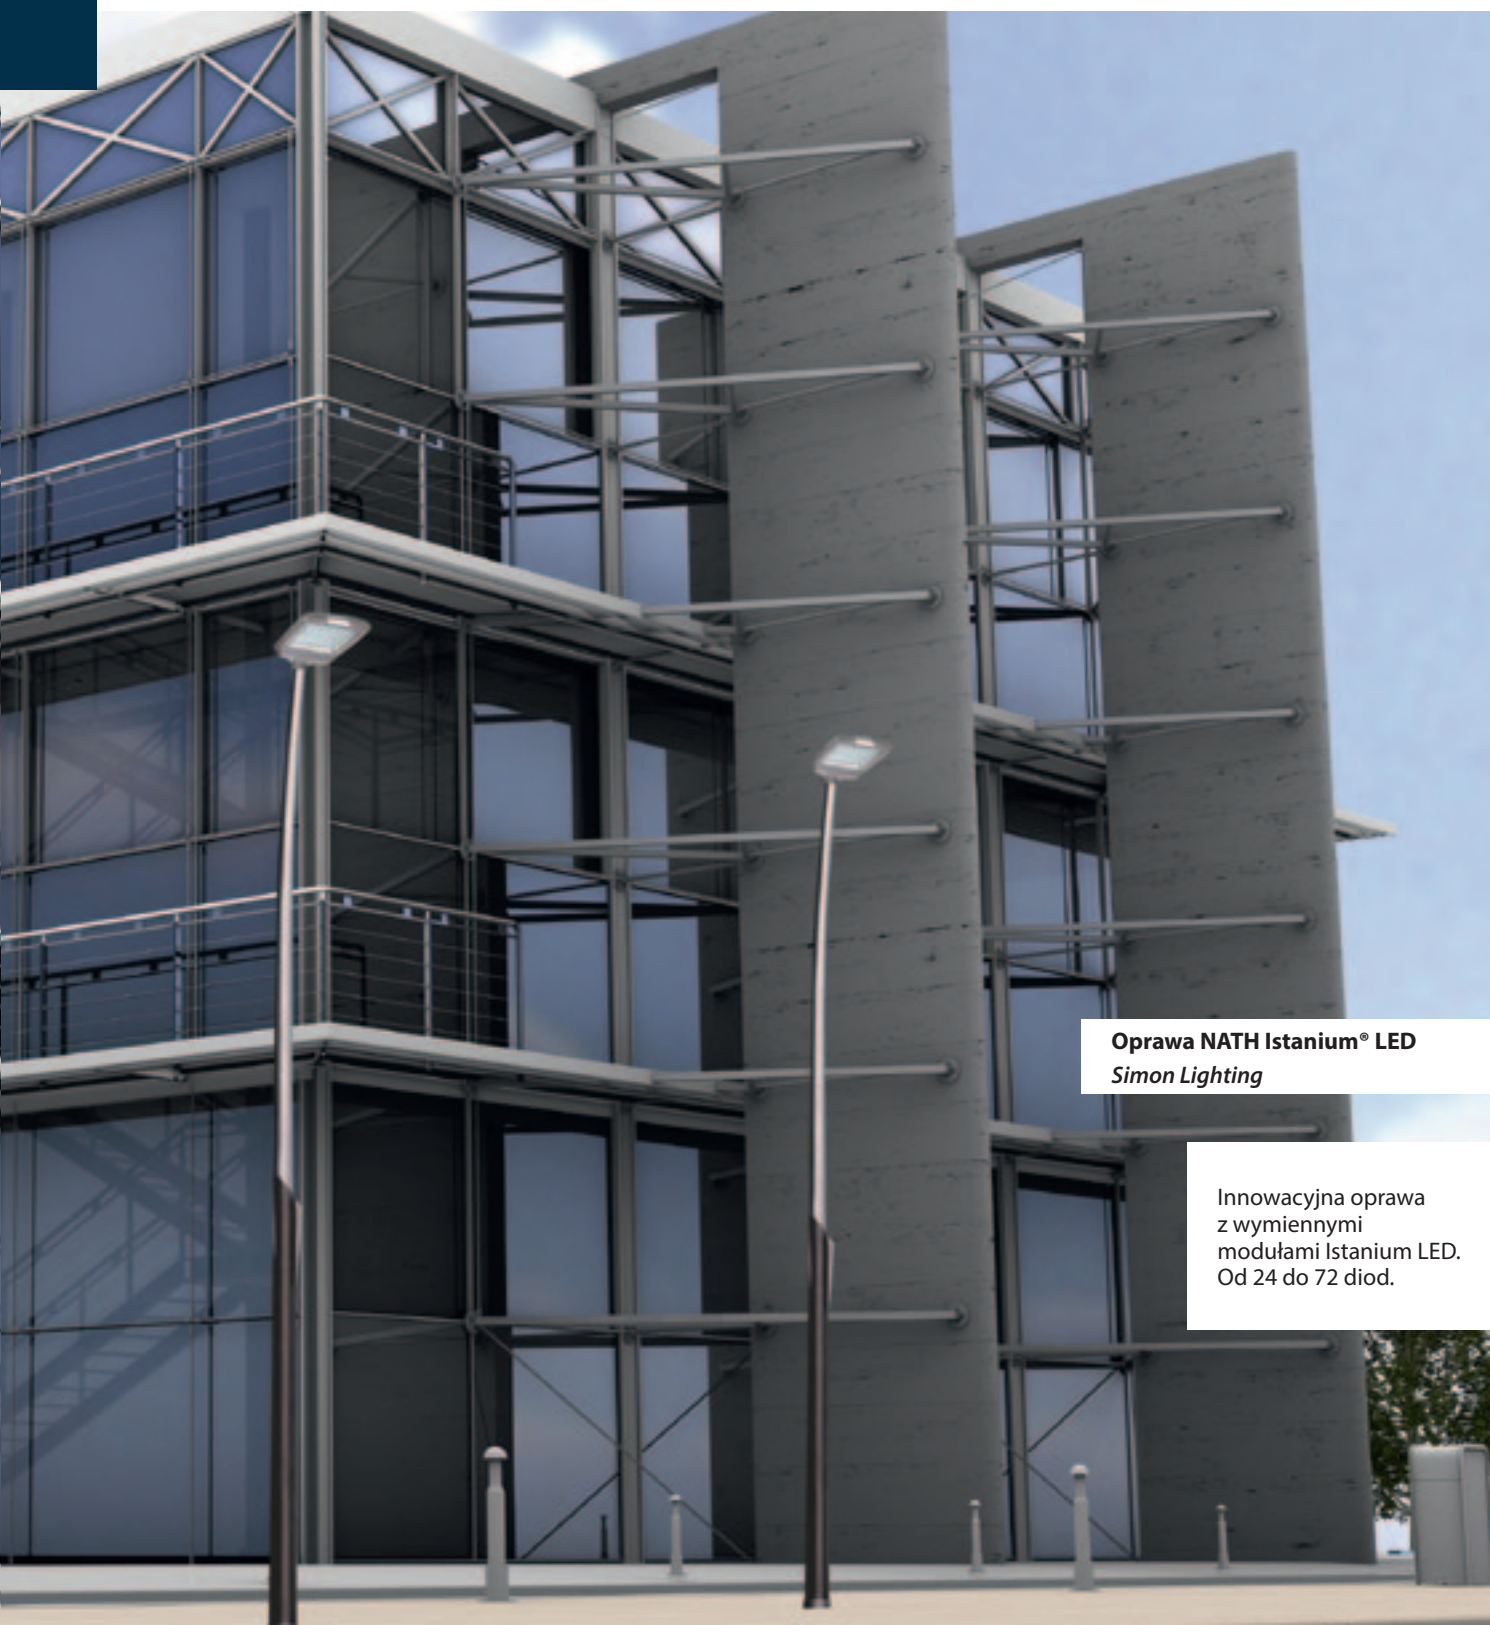

KONTAKT simon

Dźwignią każdego biznesu jest optymalizacja kosztów przy jednoczesnym zapewnieniu pracownikom wszystkich niezbędnych narzędzi pracy. Ergonomiczne i bezpieczne rozwiązania elektrotechniczne Kontakt-Simon pozwolą zrealizować nawet największe wyzwania przy maksymalnym wykorzystaniu dostępnej przestrzeni biurowej.

Oprawa NATH Istanium® LED
Simon Lighting

Innowacyjna oprawa
z wymiennymi
modułami Istanium LED.
Od 24 do 72 diod.